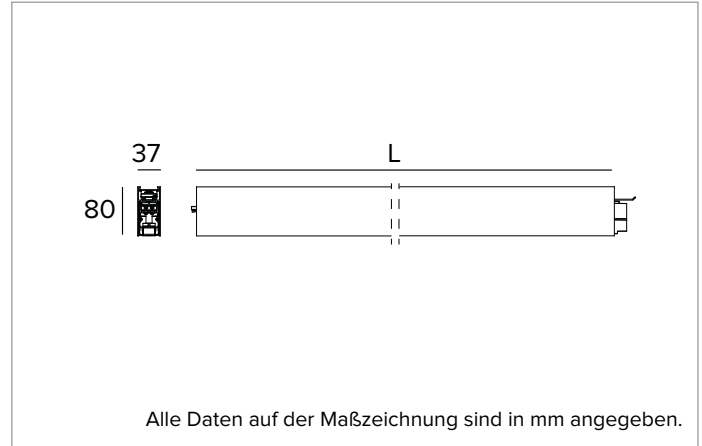

T003BX840D2DB | LOGICO EASY System 37 - UGR19

Lineare LED-Leuchte für Deckenanbau- oder Pendelmontage

	4000K	H(m)	D1(m)	D2(m)	Emax(lx)		
	Ra80	64°	63°				
	Fixture Power	68W	1	1.25	1.23	3385	
	Source Flux	7537lm	2	2.51	2.46	846	
	Fixture Flux	7538lm	3	3.76	3.70	376	
Efficacy	111lm/W	4	5.02	4.93	212		
G0347	I _{max} =510cd/klm	I _{max}	3843cd	5	6.27	6.16	135

Gehäuse aus lackiertem stranggepresstem Aluminium mit 37mm Breite. Obere Abdeckung aus transluzentem Polycarbonat.

Farbe und Oberfläche: Schwarz

Abmessungen: L=2239mm

Gewicht: 5,75Kg

Version: LINEAR

Schutzart: IP40